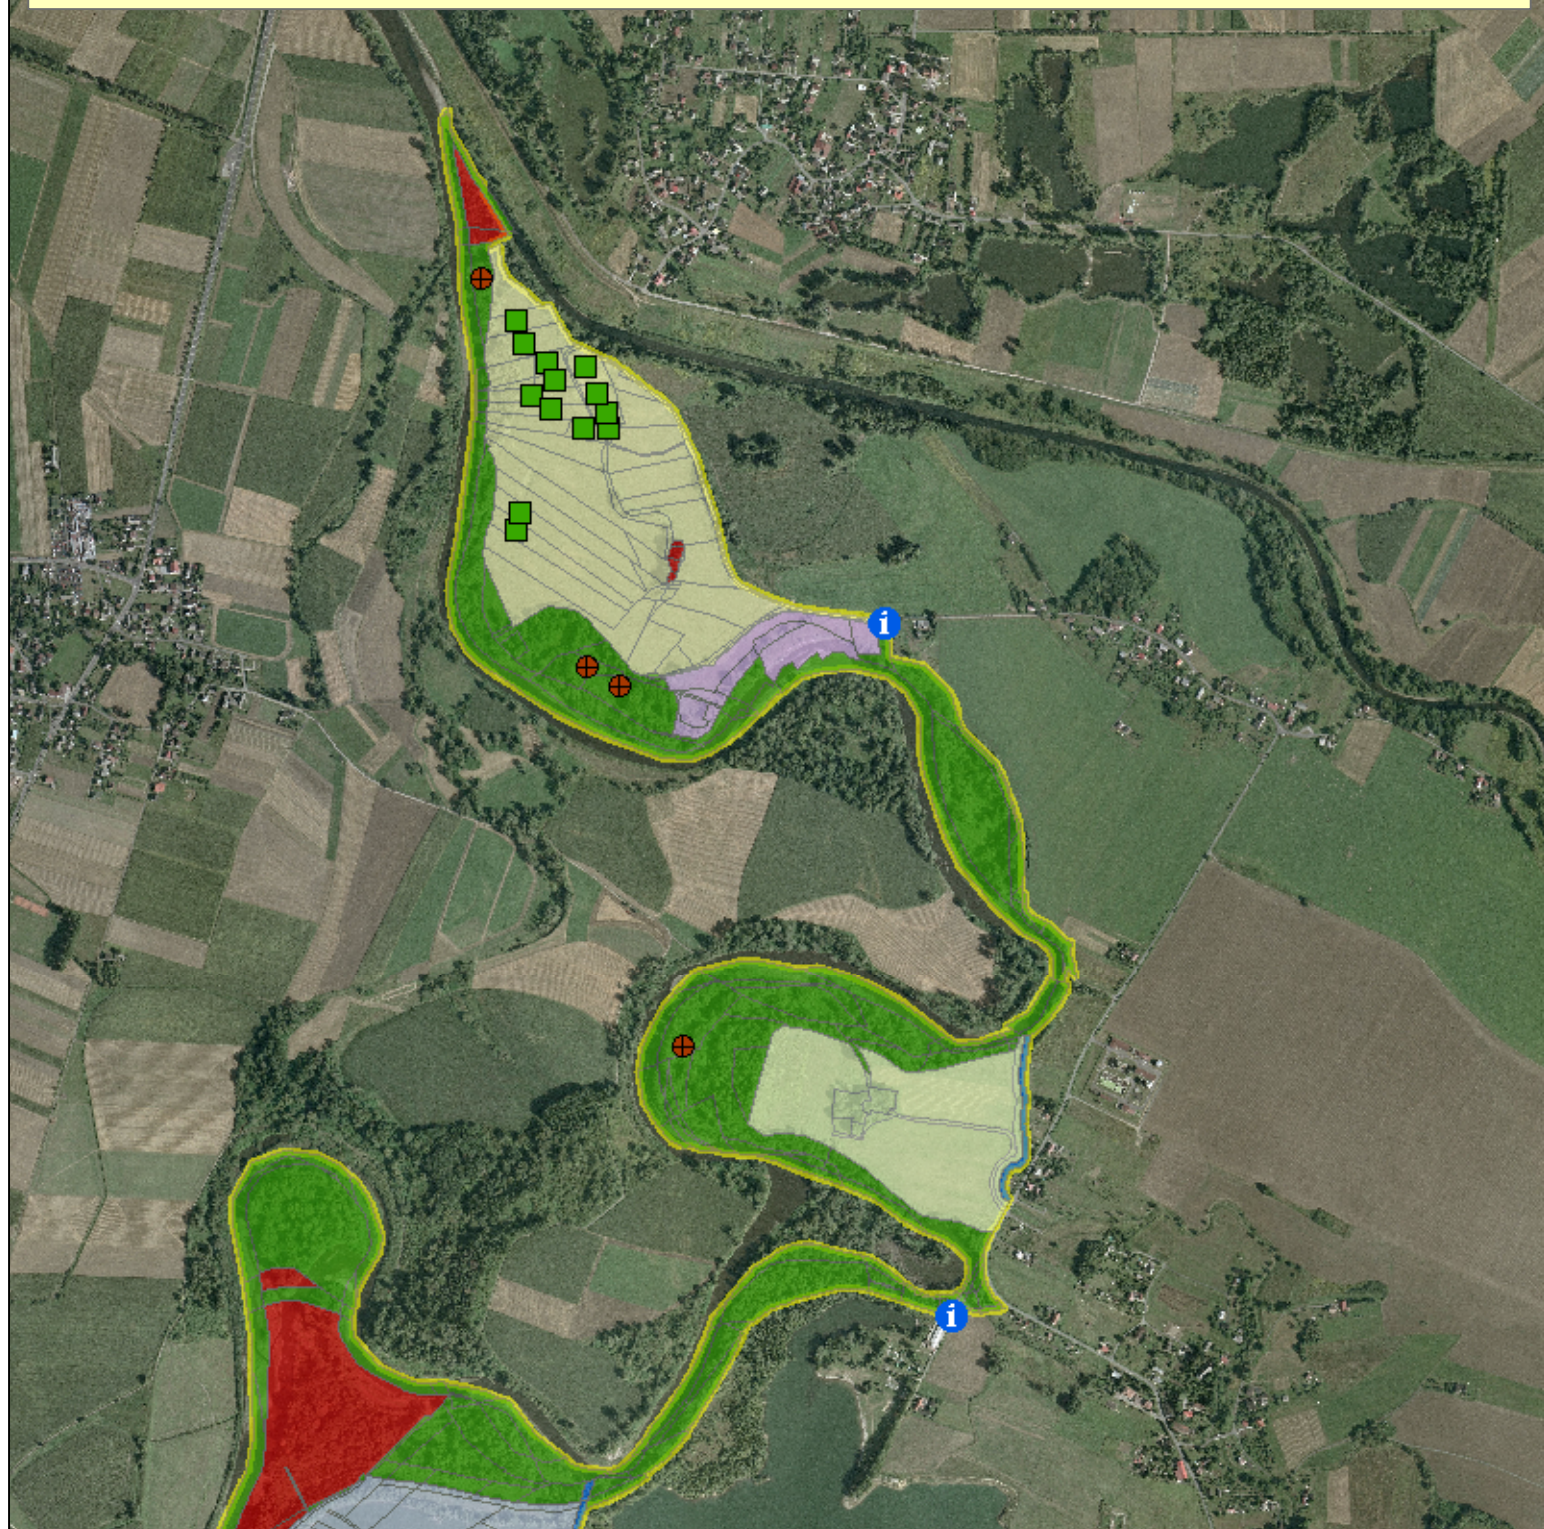

PP HRANIČNÍ MEANDRY ODRY

mapa dílčích ploch, navržených zásahů a opatření

M 1 : 15 000

Legenda:

- | | | | |
|---|-------------------------|---|--|
|  | Likvidace křídlatky |  | Lesní pozemky (Plocha 1) |
|  | Informační panely |  | Odra (Plocha 2) |
|  | Převod na louky |  | Přítoky Odry (Plocha 3) |
|  | ZCHÚ - Přírodní památka |  | Malý Kališček (Plocha 4) |
| | |  | Zemědělské pozemky u Kopytova (Plocha 5) |
| | |  | Zemědělské pozemky u Šulce (Plocha 6) |
| | |  | Skládka (Plocha 7) |