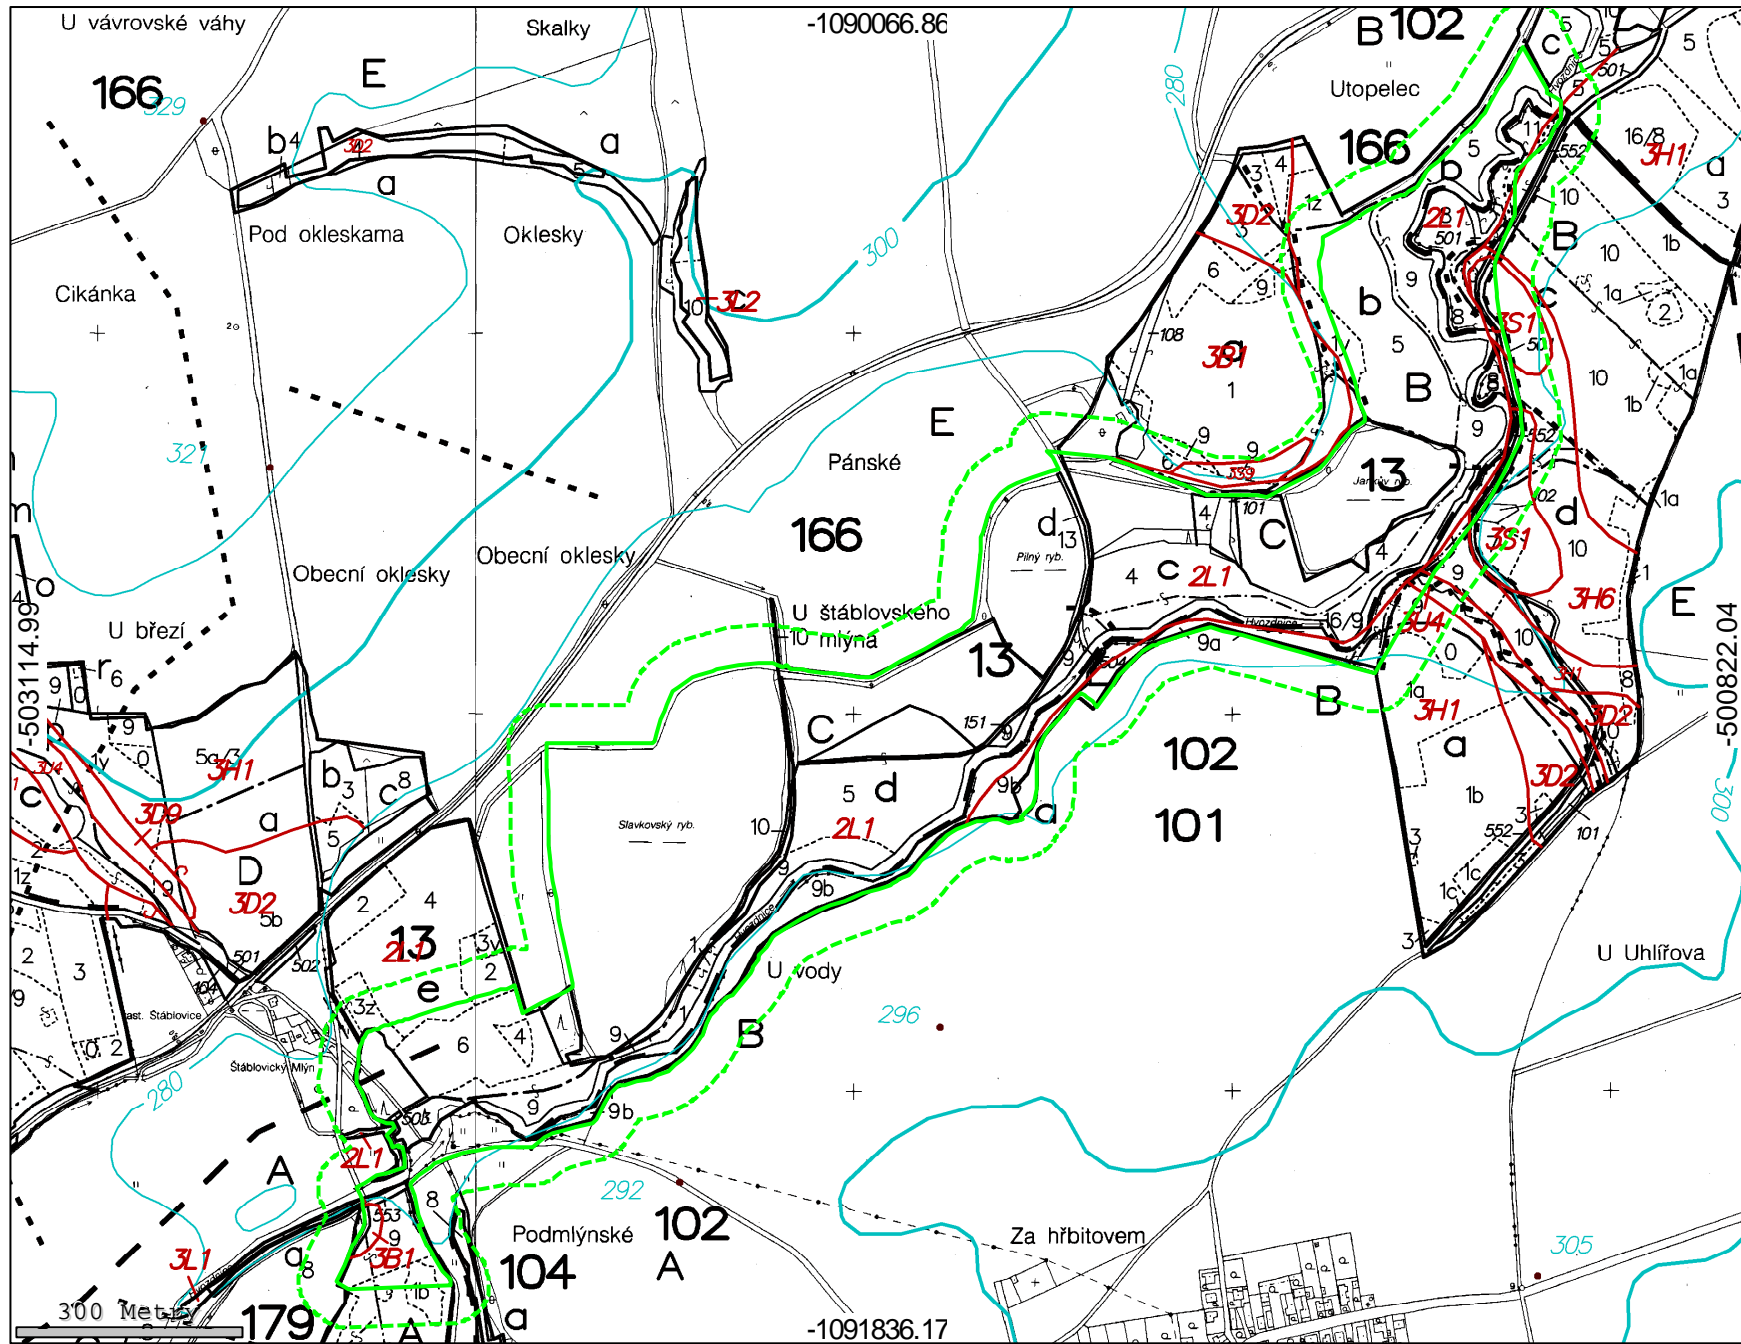

Mapa V

PR Hvozdnice.shp

Ochranné pásmo.shp

300 Metry